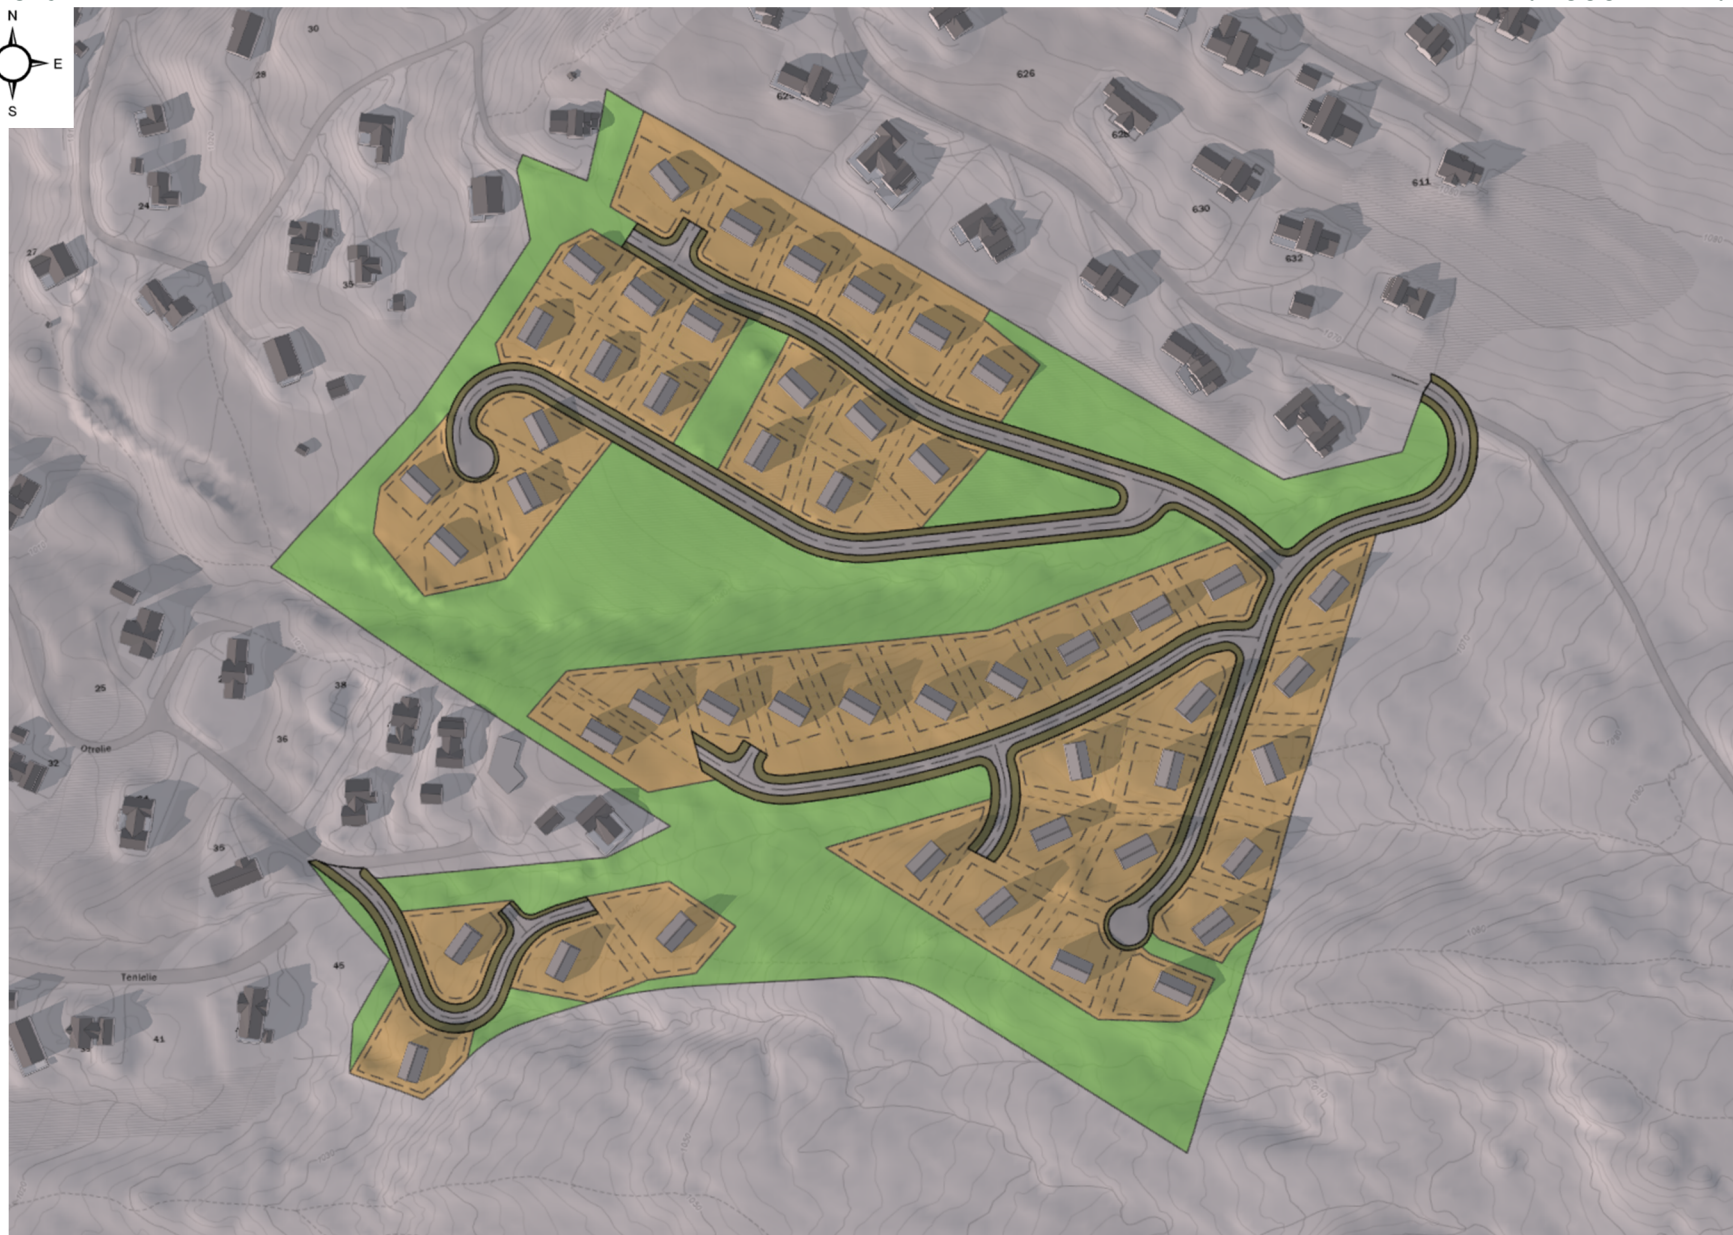

Børrelia III

Kl. 0900

21. mars

Børrelia III

Børrelia III

Kl. 1600

21. mars

Børrelia III

Kl. 0900

21. juni

Børrelia III

Kl. 1200

21. juni

Børrelia III

Kl. 0900

21. september

Børrelia III

Børrelia III

Kl. 1500 (solen går ned før kl.1600)

21. september

Børrelia III

Kl. 1200

21. desember