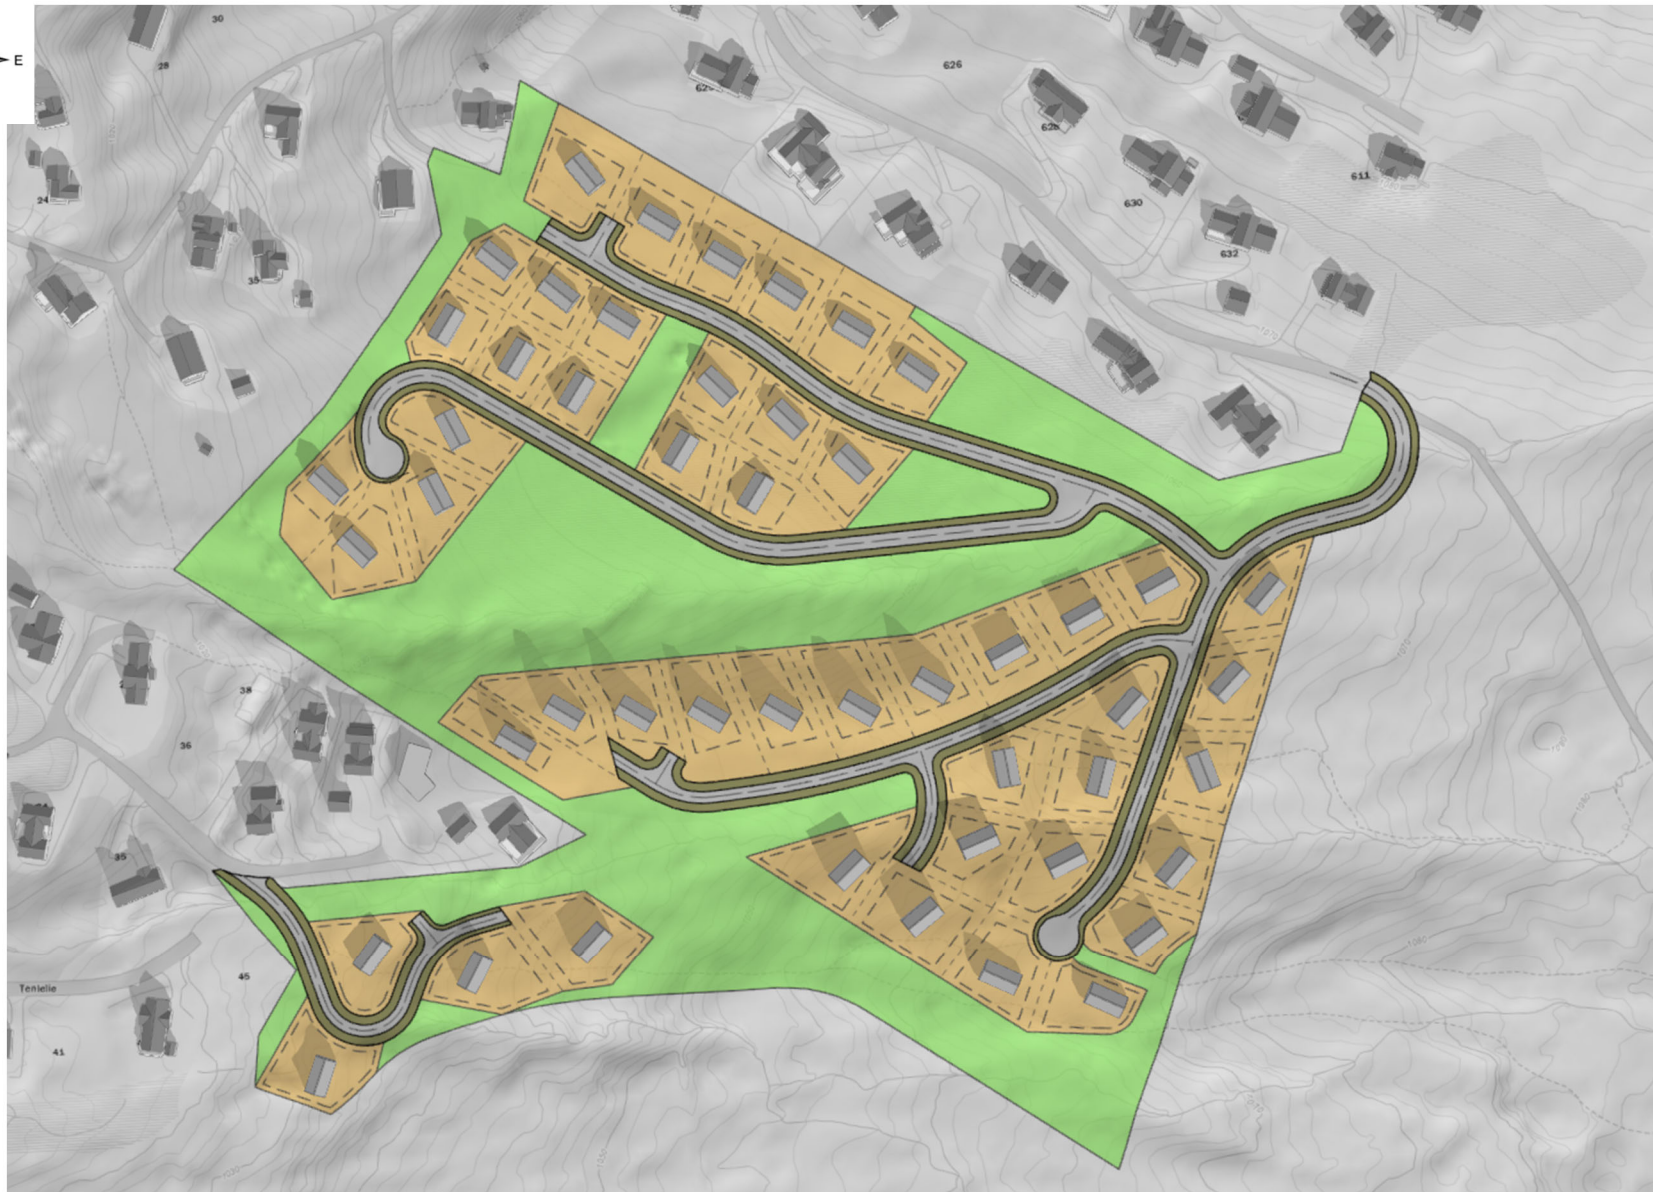

Børrelia III

Kl. 0900

21. mars

Børrelia III

Børrelia III

Kl. 1600

21. mars

Børrelia III

Kl. 0900

21. juni

Børrelia III

Kl. 1200

21. juni

Børrelia III

Kl. 0900

21. september

Børrelia III

Børrelia III

Kl. 1500 (solen går ned før kl.1600)

21. september

Børrelia III

Kl. 1200

21. desember