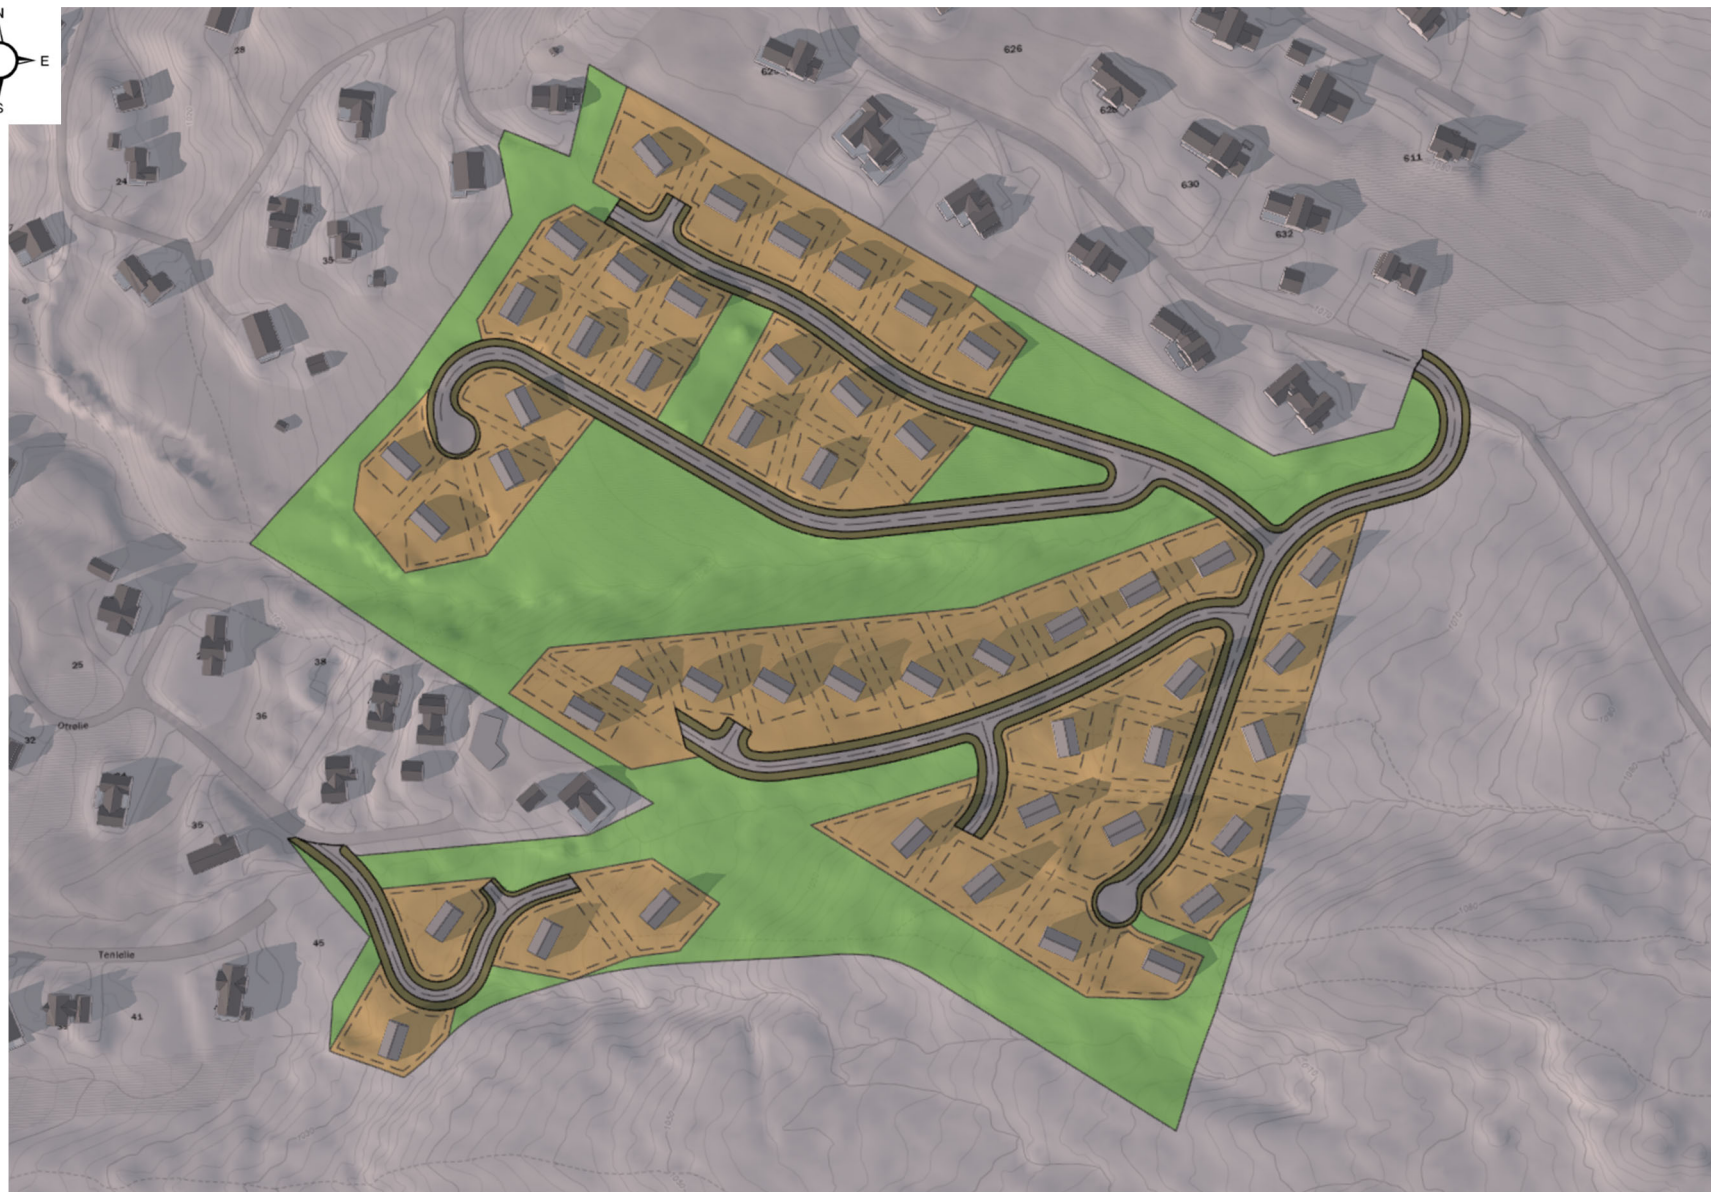

Børrelia III

Kl. 0900

21. mars

Børrelia III

Børrelia III

Kl. 1600

21. mars

Børrelia III

Kl. 0900

21. juni

Børrelia III

Kl. 1200

21. juni

Børrelia III

Kl. 0900

21. september

Børrelia III

Børrelia III

Kl. 1500 (solen går ned før kl.1600)

21. september

Børrelia III

Kl. 1200

21. desember