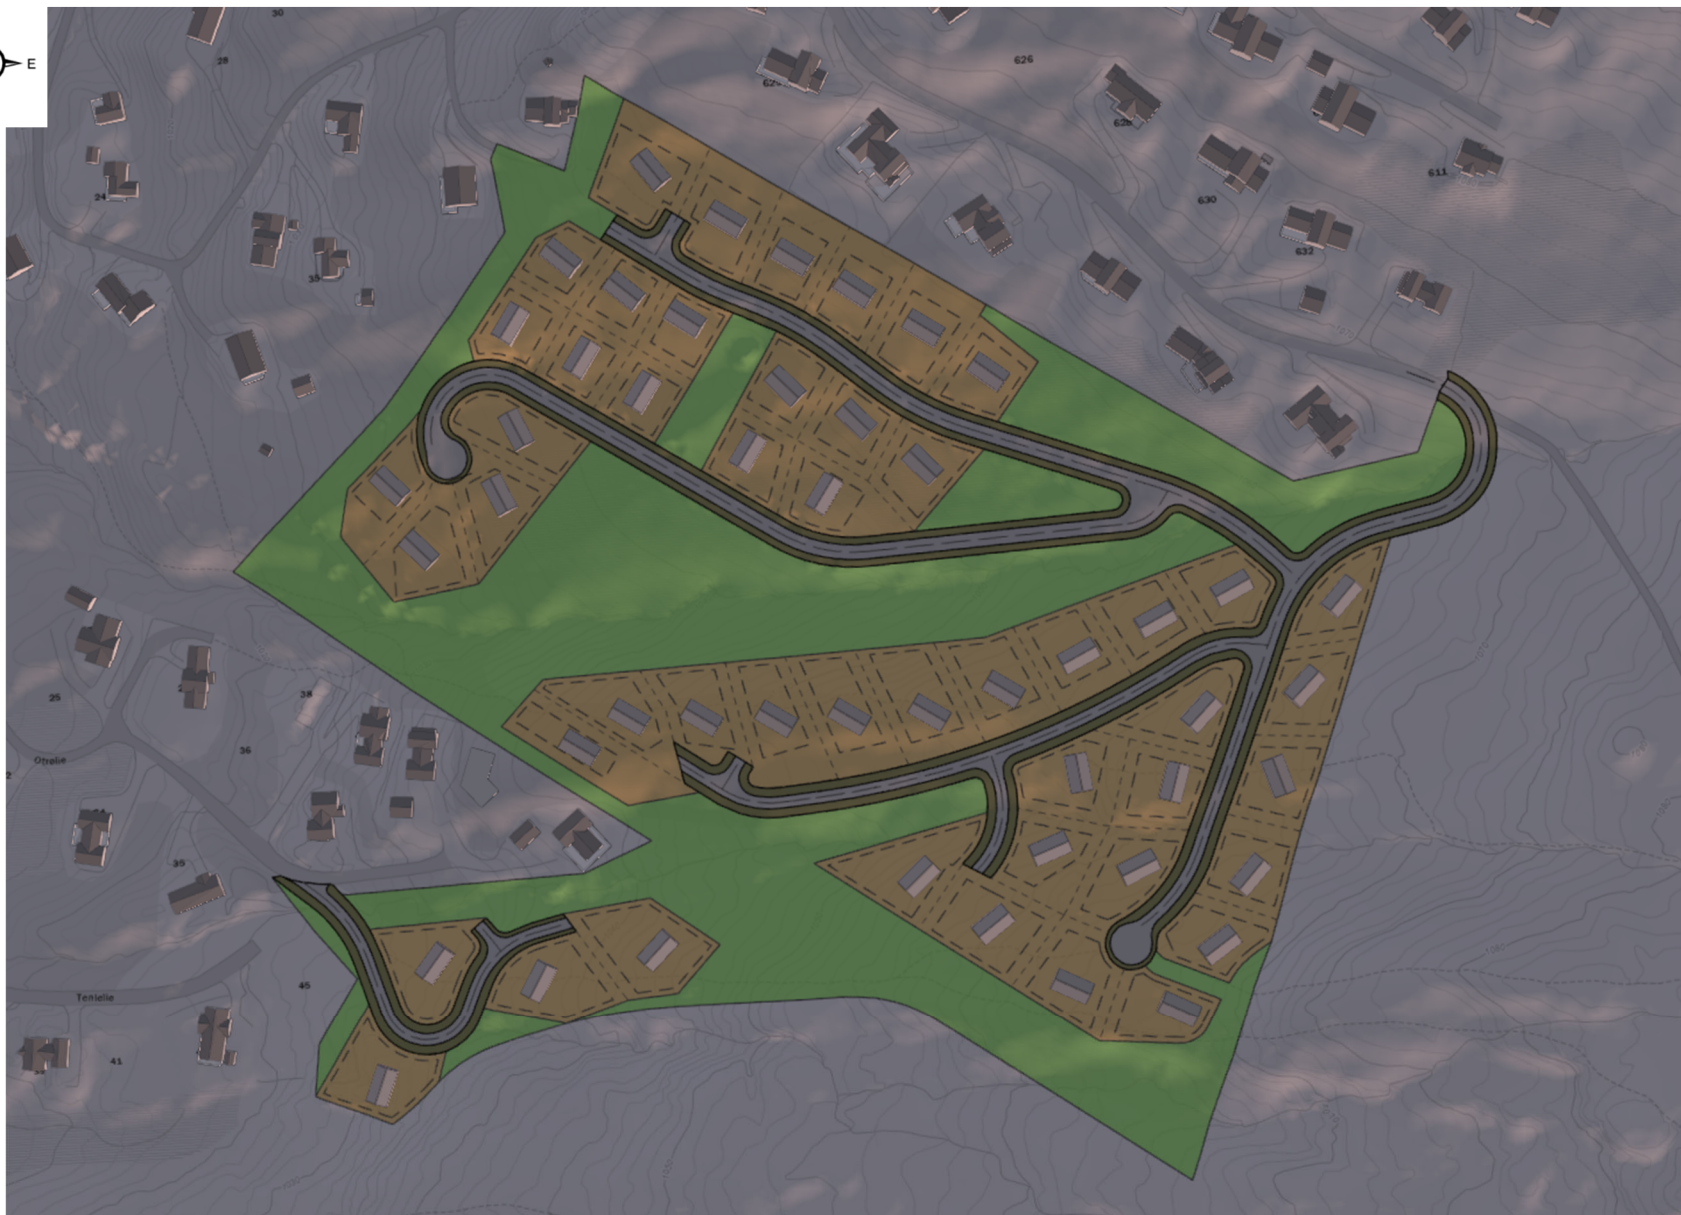

Børrelia III

Kl. 0900

21. mars

Børrelia III

Børrelia III

Kl. 1600

21. mars

Børrelia III

Kl. 0900

21. juni

Børrelia III

Kl. 1200

21. juni

Børrelia III

Kl. 0900

21. september

Børrelia III

Børrelia III

Kl. 1500 (solen går ned før kl.1600)

21. september

Børrelia III

Kl. 1200

21. desember