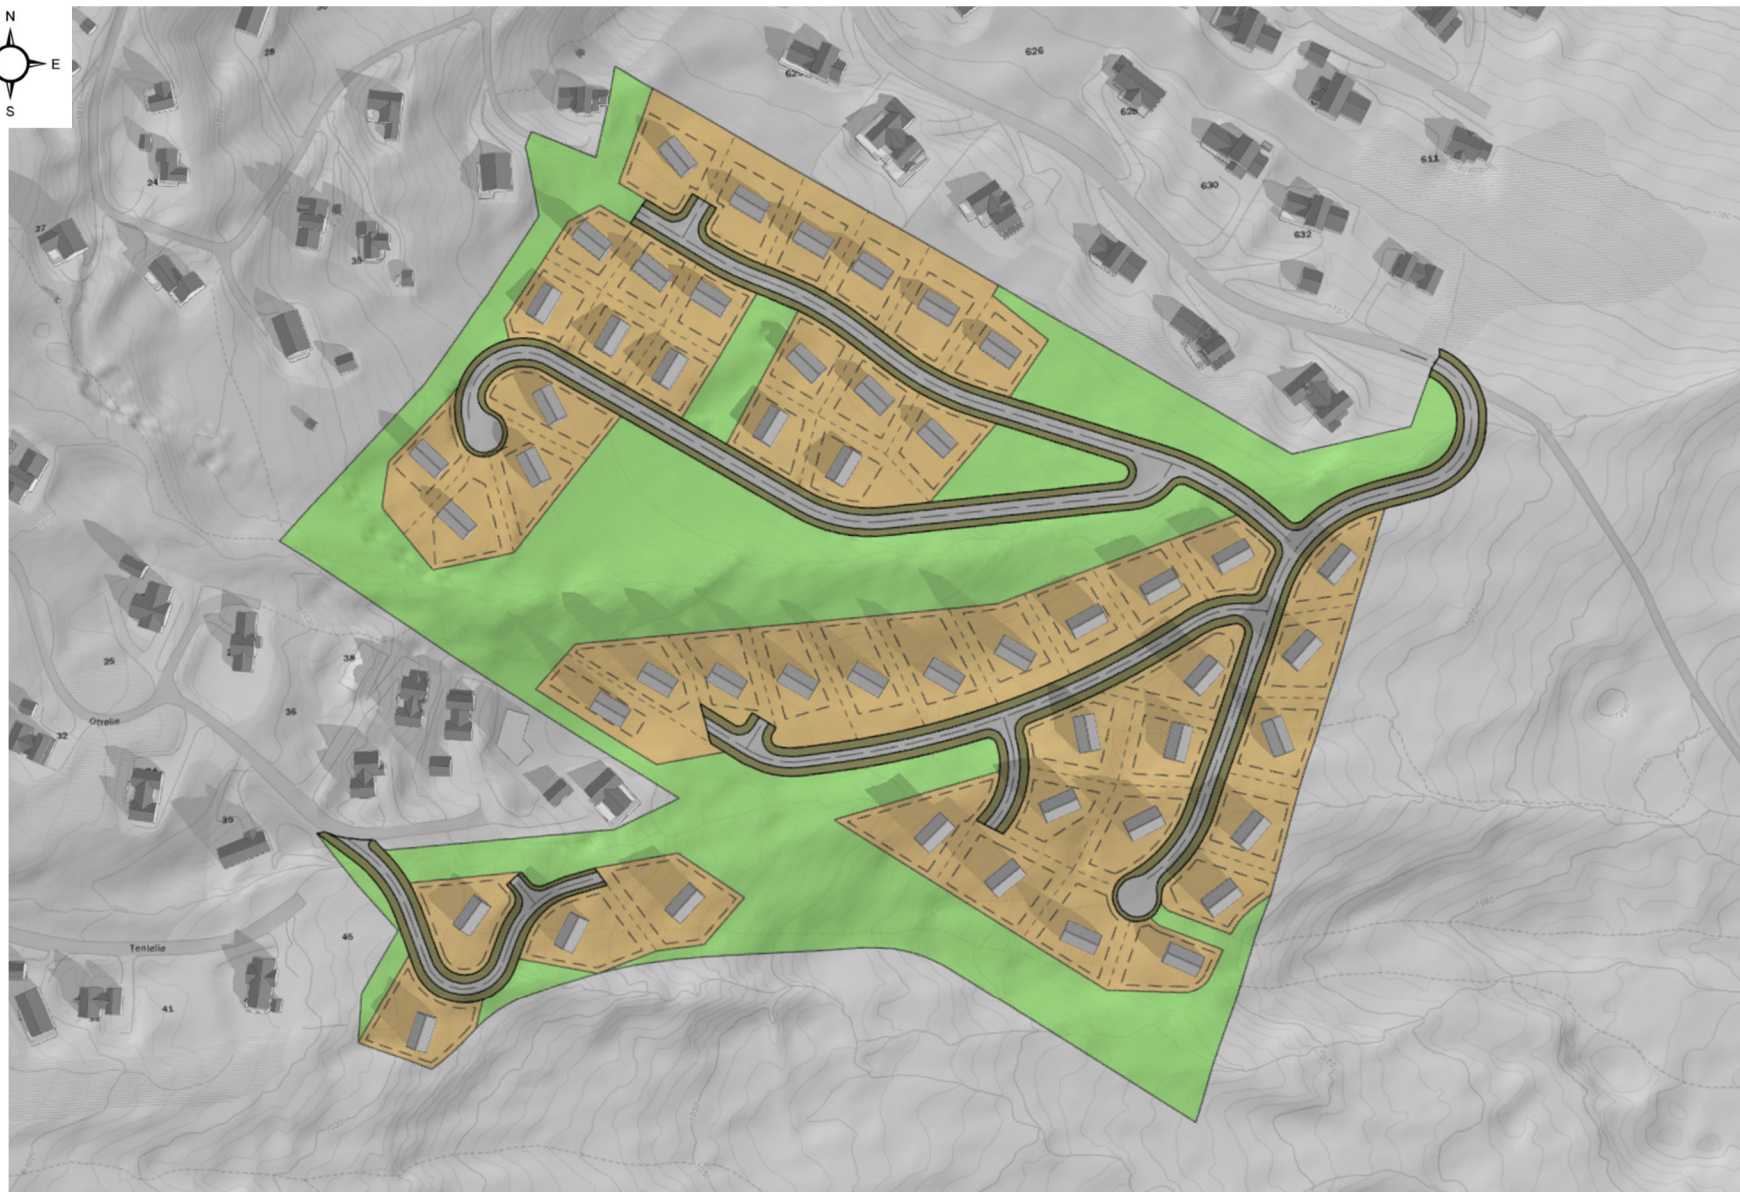

Børrelia III

Kl. 0900

21. mars

Børrelia III

Børrelia III

Kl. 1600

21. mars

Børrelia III

Kl. 0900

21. juni

Børrelia III

Kl. 1200

21. juni

Børrelia III

Kl. 0900

21. september

Børrelia III

Børrelia III

Kl. 1500 (solen går ned før kl.1600)

21. september

Børrelia III

Kl. 1200

21. desember