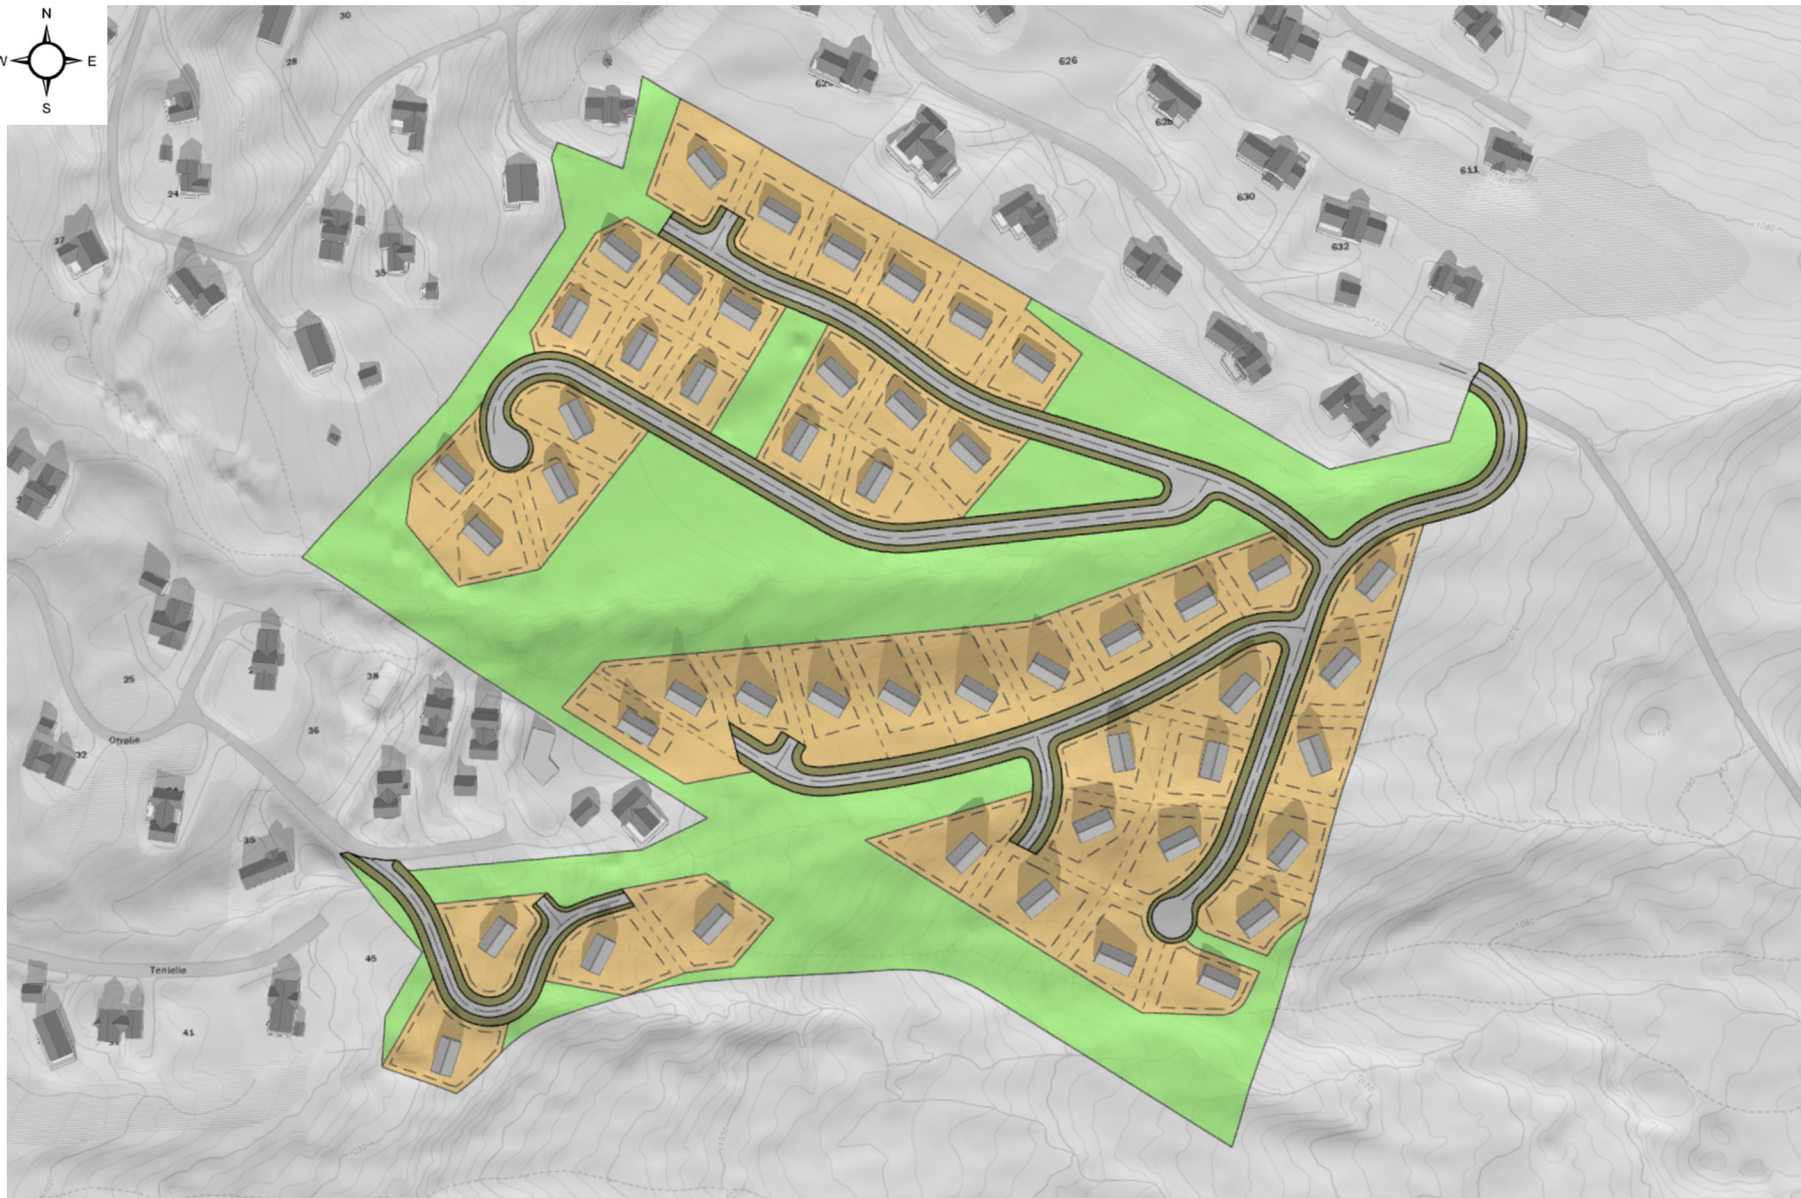

Børrelia III

Kl. 0900

21. mars

Børrelia III

Børrelia III

Kl. 1600

21. mars

Børrelia III

Kl. 0900

21. juni

Børrelia III

Kl. 1200

21. juni

Børrelia III

Kl. 0900

21. september

Børrelia III

Børrelia III

Kl. 1500 (solen går ned før kl.1600)

21. september

Børrelia III

Kl. 1200

21. desember